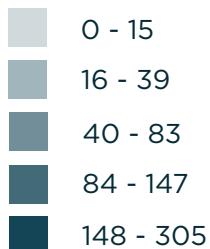

PERSONAS RETORNADAS POR MUNICIPIO DE DESTINO

Enero - Marzo 2020

5,962

Total de personas retornadas

Enero - Marzo 2020

TOP 40: MUNICIPIOS

No.	Departamento	Municipio	Total
1	San Miguel	San Miguel	305
2	San Salvador	San Salvador	215
3	Santa Ana	Santa Ana	193
4	Cabañas	Ilobasco	147
5	Ahuachapán	Ahuachapán	133
6	San Salvador	Soyapango	128
7	Usulután	Usulután	123
8	Sonsonate	Sonsonate	115
9	Ahuachapán	S. Fr. Menéndez	97
10	La Unión	La Unión	97
11	Santa Ana	Metapán	90
12	La Paz	Zacatecoluca	87
13	Usulután	Jiquilisco	83
14	San Vicente	San Vicente	78
15	Sonsonate	Acajutla	76
16	La Libertad	San Juan Opico	76
17	La Libertad	La Libertad	75
18	Cabañas	Sensuntepeque	74
19	La Libertad	Colón	66
20	Chalatenango	Chalatenango	65
21	San Salvador	Apopa	62
22	Chalatenango	Nva. Concepción	61
23	La Libertad	Ciudad Arce	60
24	Sonsonate	Izalco	59
25	Santa Ana	Chalchuapa	56
26	La Unión	Sta. Rosa Lima	55
27	La Unión	Conchagua	54
28	San Salvador	San Martín	53
29	San Salvador	Ilopango	52
30	San Salvador	Mejicanos	52
31	La Libertad	Quezaltepeque	50
32	Cuscatlán	Cojutepeque	50
33	La Libertad	Santa Tecla	47
34	La Libertad	S. Pa. Tacachico	43
35	Morazán	Corinto	39
36	San Salvador	Delgado	38
37	San Salvador	Tonacatepeque	37
38	San Miguel	Ciudad Barrios	37
39	Santa Ana	Cand. la Frontera	36
40	La Paz	S. Ped. Masahuat	35