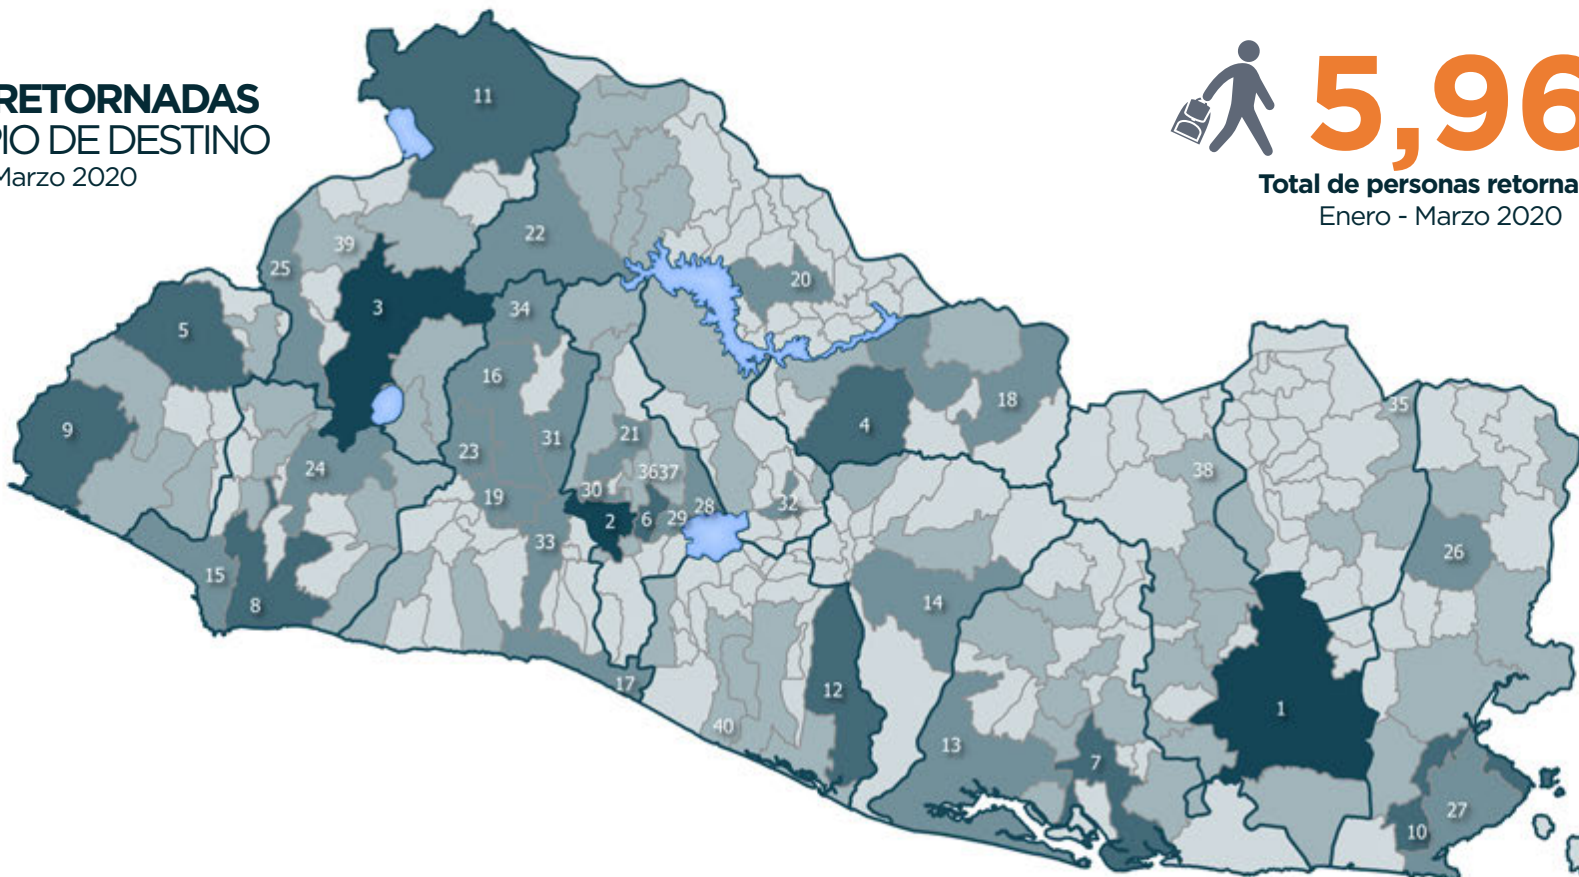

PERSONAS RETORNADAS POR MUNICIPIO DE DESTINO

Enero - Marzo 2020

5,962

Total de personas retornadas

Enero - Marzo 2020

TOP 40: MUNICIPIOS

No.	Departamento	Municipio	Total
1	San Miguel	San Miguel	305
2	San Salvador	San Salvador	215
3	Santa Ana	Santa Ana	193
4	Cabañas	Ilobasco	147
5	Ahuachapán	Ahuachapán	133
6	San Salvador	Soyapango	128
7	Usulután	Usulután	123
8	Sonsonate	Sonsonate	115
9	Ahuachapán	S. Fr. Menéndez	97
10	La Unión	La Unión	97
11	Santa Ana	Metapán	90
12	La Paz	Zacatecoluca	87
13	Usulután	Jiquilisco	83
14	San Vicente	San Vicente	78
15	Sonsonate	Acajutla	76
16	La Libertad	San Juan Opico	76
17	La Libertad	La Libertad	75
18	Cabañas	Sensuntepeque	74
19	La Libertad	Colón	66
20	Chalatenango	Chalatenango	65
21	San Salvador	Apopa	62
22	Chalatenango	Nva. Concepción	61
23	La Libertad	Ciudad Arce	60
24	Sonsonate	Izalco	59
25	Santa Ana	Chalchuapa	56
26	La Unión	Sta. Rosa Lima	55
27	La Unión	Conchagua	54
28	San Salvador	San Martín	53
29	San Salvador	Ilopango	52
30	San Salvador	Mejicanos	52
31	La Libertad	Quezaltepeque	50
32	Cuscatlán	Cojutepeque	50
33	La Libertad	Santa Tecla	47
34	La Libertad	S. Pa. Tacachico	43
35	Morazán	Corinto	39
36	San Salvador	Delgado	38
37	San Salvador	Tonacatepeque	37
38	San Miguel	Ciudad Barrios	37
39	Santa Ana	Cand. la Frontera	36
40	La Paz	S. Ped. Masahuat	35