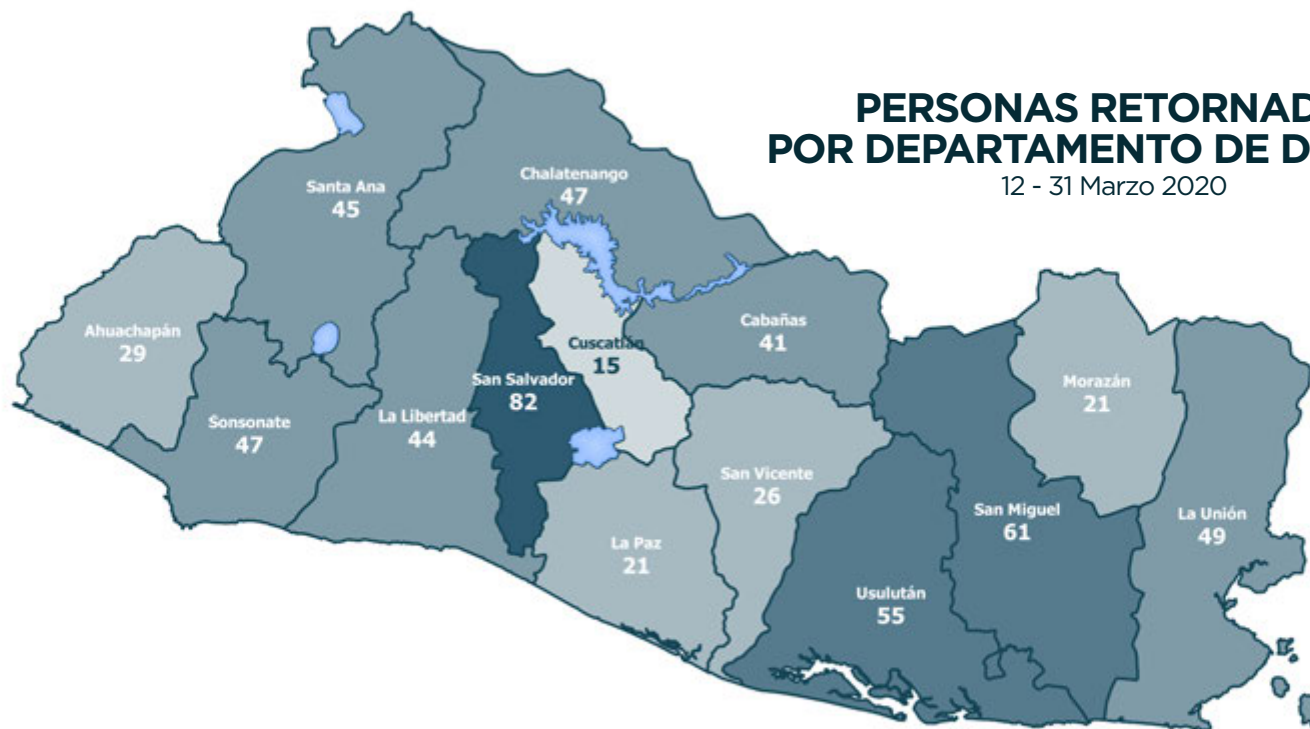

592

Total de personas retornadas
12 - 31 Marzo 2020

Fuente: Dirección General de Migración y Extranjería (DGME).

PERSONAS RETORNADAS SEGÚN PAÍS DE REPATRIACIÓN

12 - 31 Marzo 2020

■ México ■ Estados Unidos ■ Otro

PERSONAS RETORNADAS SEGÚN SEXO

12 - 31 Marzo 2020