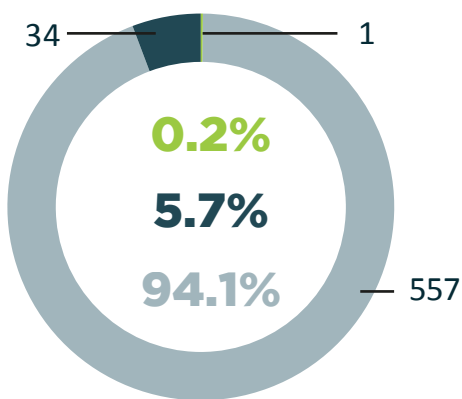

592

Total de personas retornadas
12 - 31 Marzo 2020

Fuente: Dirección General de Migración y Extranjería (DGME).

PERSONAS RETORNADAS SEGÚN PAÍS DE REPATRIACIÓN

12 - 31 Marzo 2020

■ México ■ Estados Unidos ■ Otro

MOTIVOS REPORTADOS PARA MIGRAR

12 - 31 Marzo 2020

■ Población Adulta

*Registros excluidos para los porcentajes de cada motivo debido a que no se especificó una respuesta (1.8% para toda la población adulta)

PERSONAS RETORNADAS SEGÚN SEXO

12 - 31 Marzo 2020